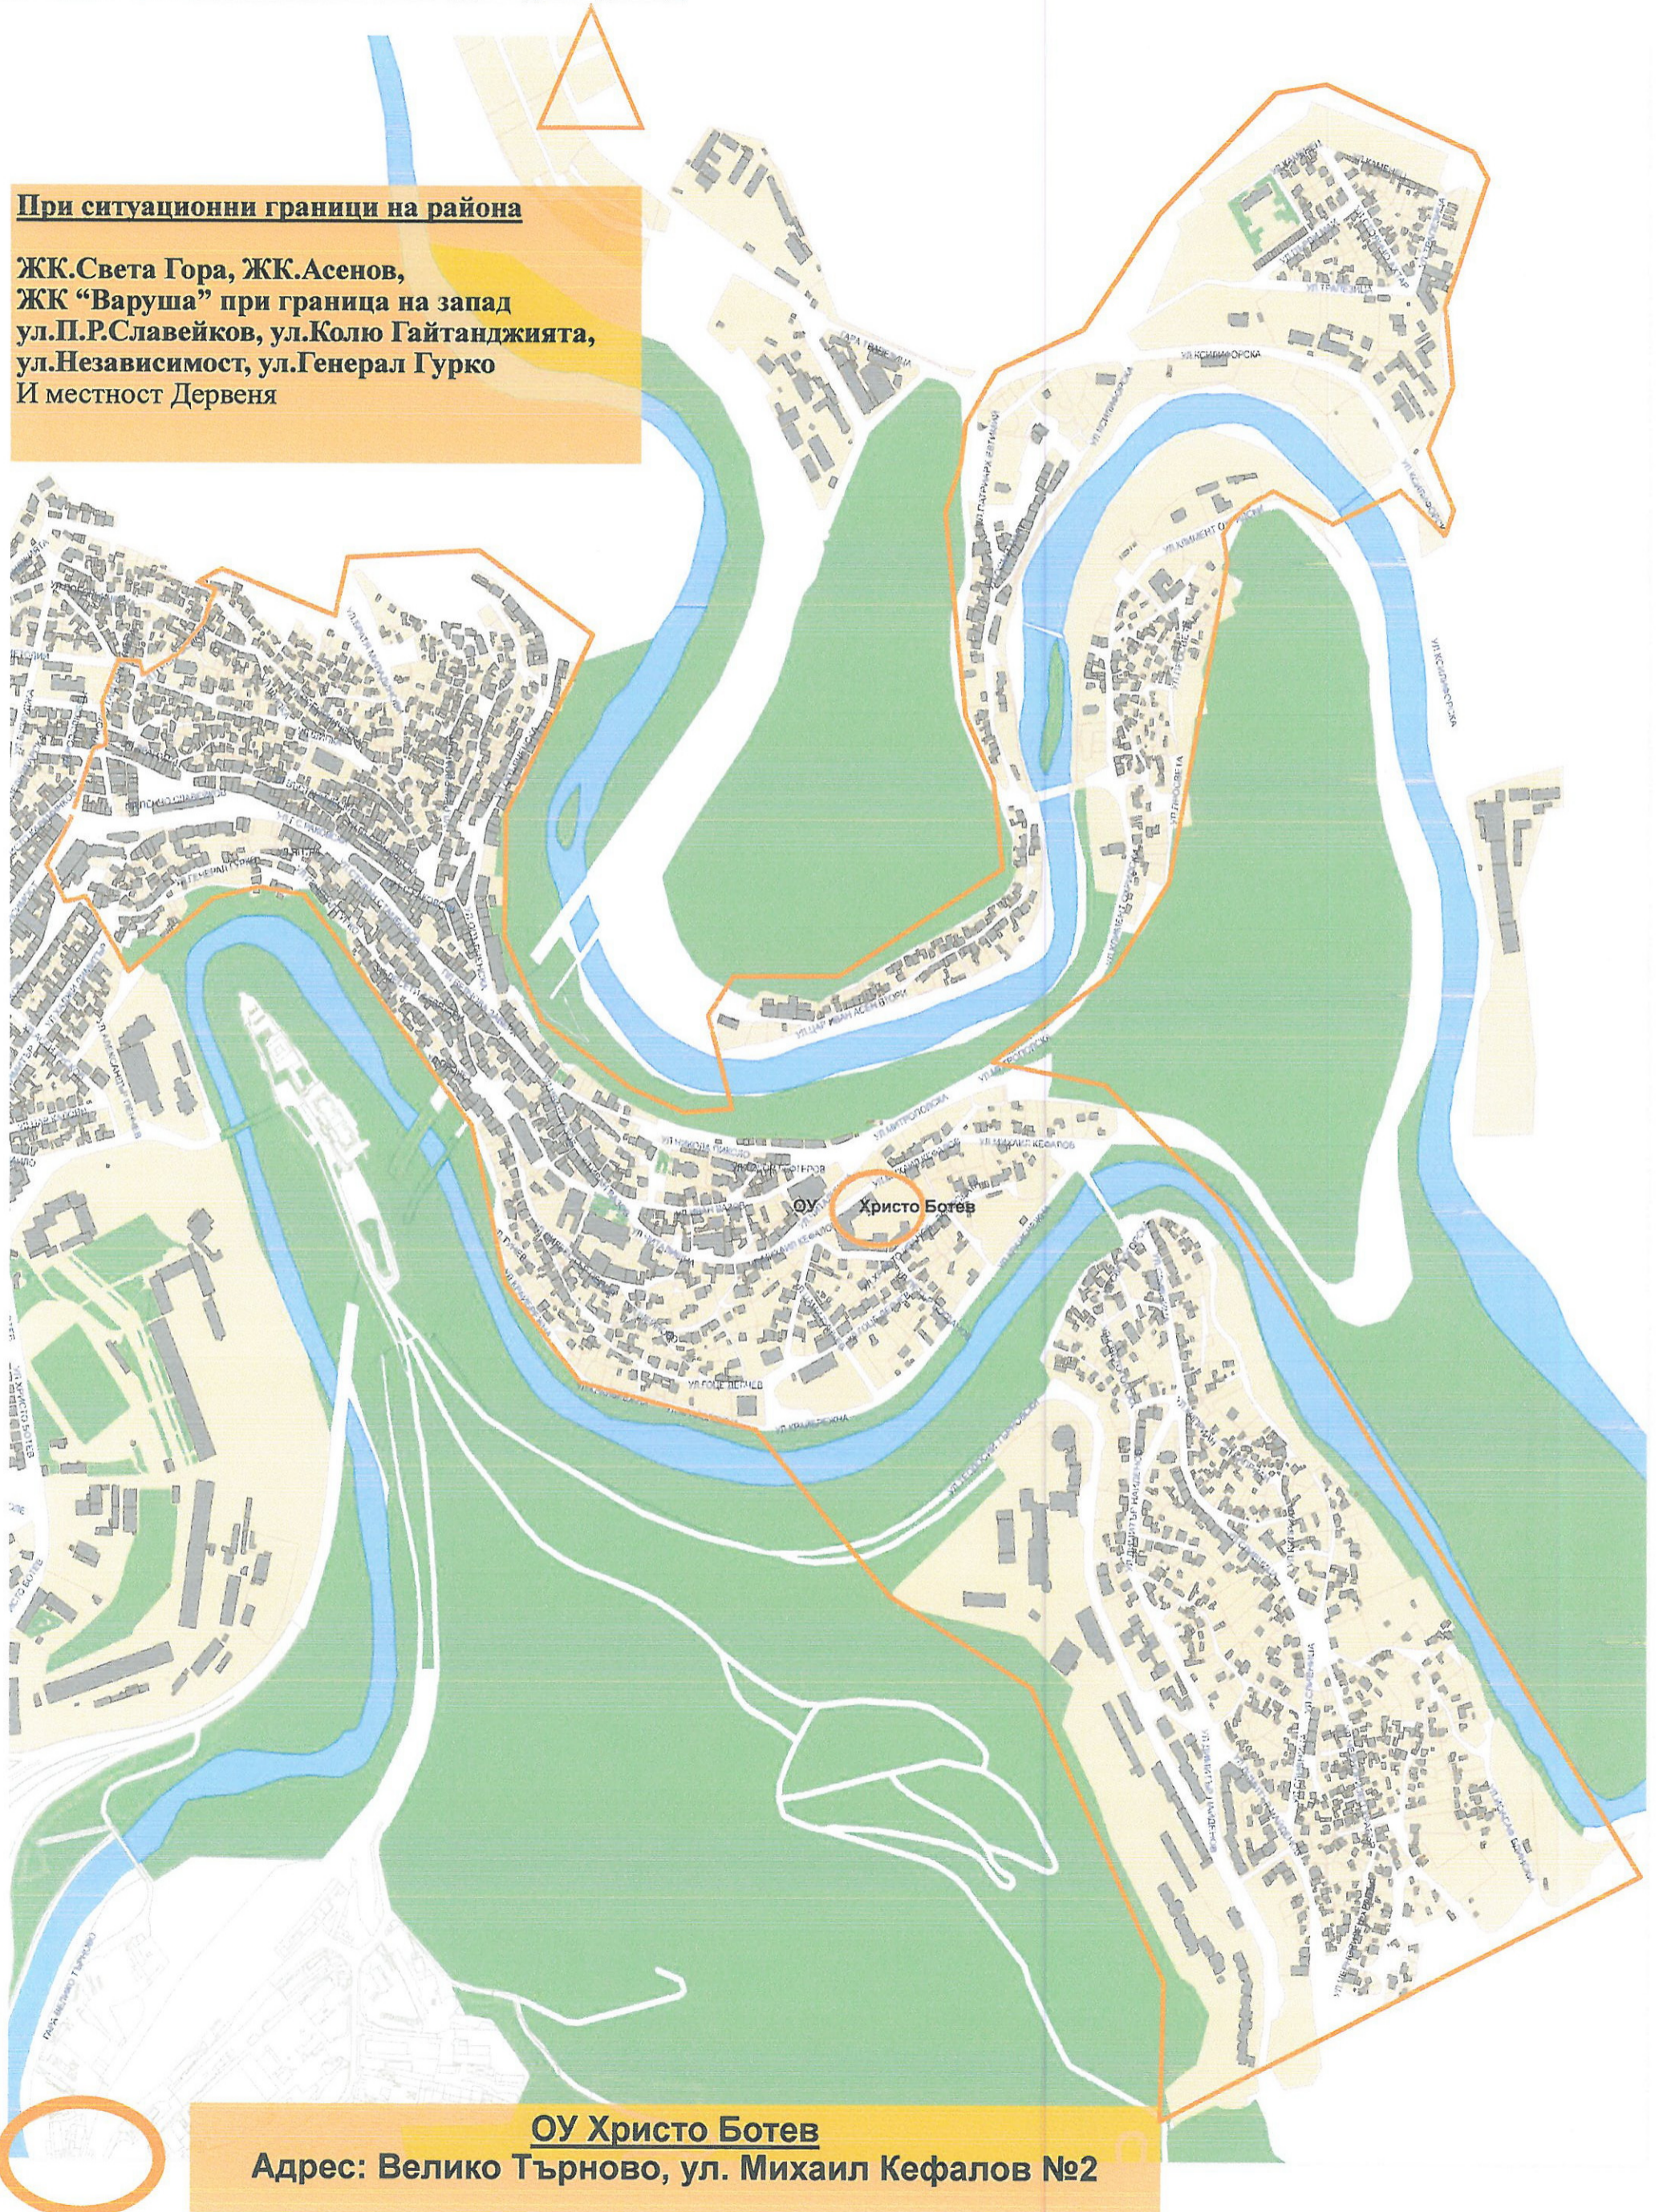

**СИСТЕМА  
ЗА СЛУЖБАТА ЗА ПЛАНИРАНЕ НА  
ОУ "ХРИСТО БОТЕВ" ЗА ПЛАНИРАНЕ НА ТЕРИТОРИЯТА НА ГРАДОВЕТО**

**При ситуационни граници на района**

**ЖК.Света Гора, ЖК.Асенов,  
ЖК "Варуша" при граница на запад  
ул.П.Р.Славейков, ул.Колю Гайтанджията,  
ул.Независимост, ул.Генерал Гурко  
И местност Дервеня**

**ОУ Христо Ботев  
Адрес: Велико Търново, ул. Михаил Кефалов №2**