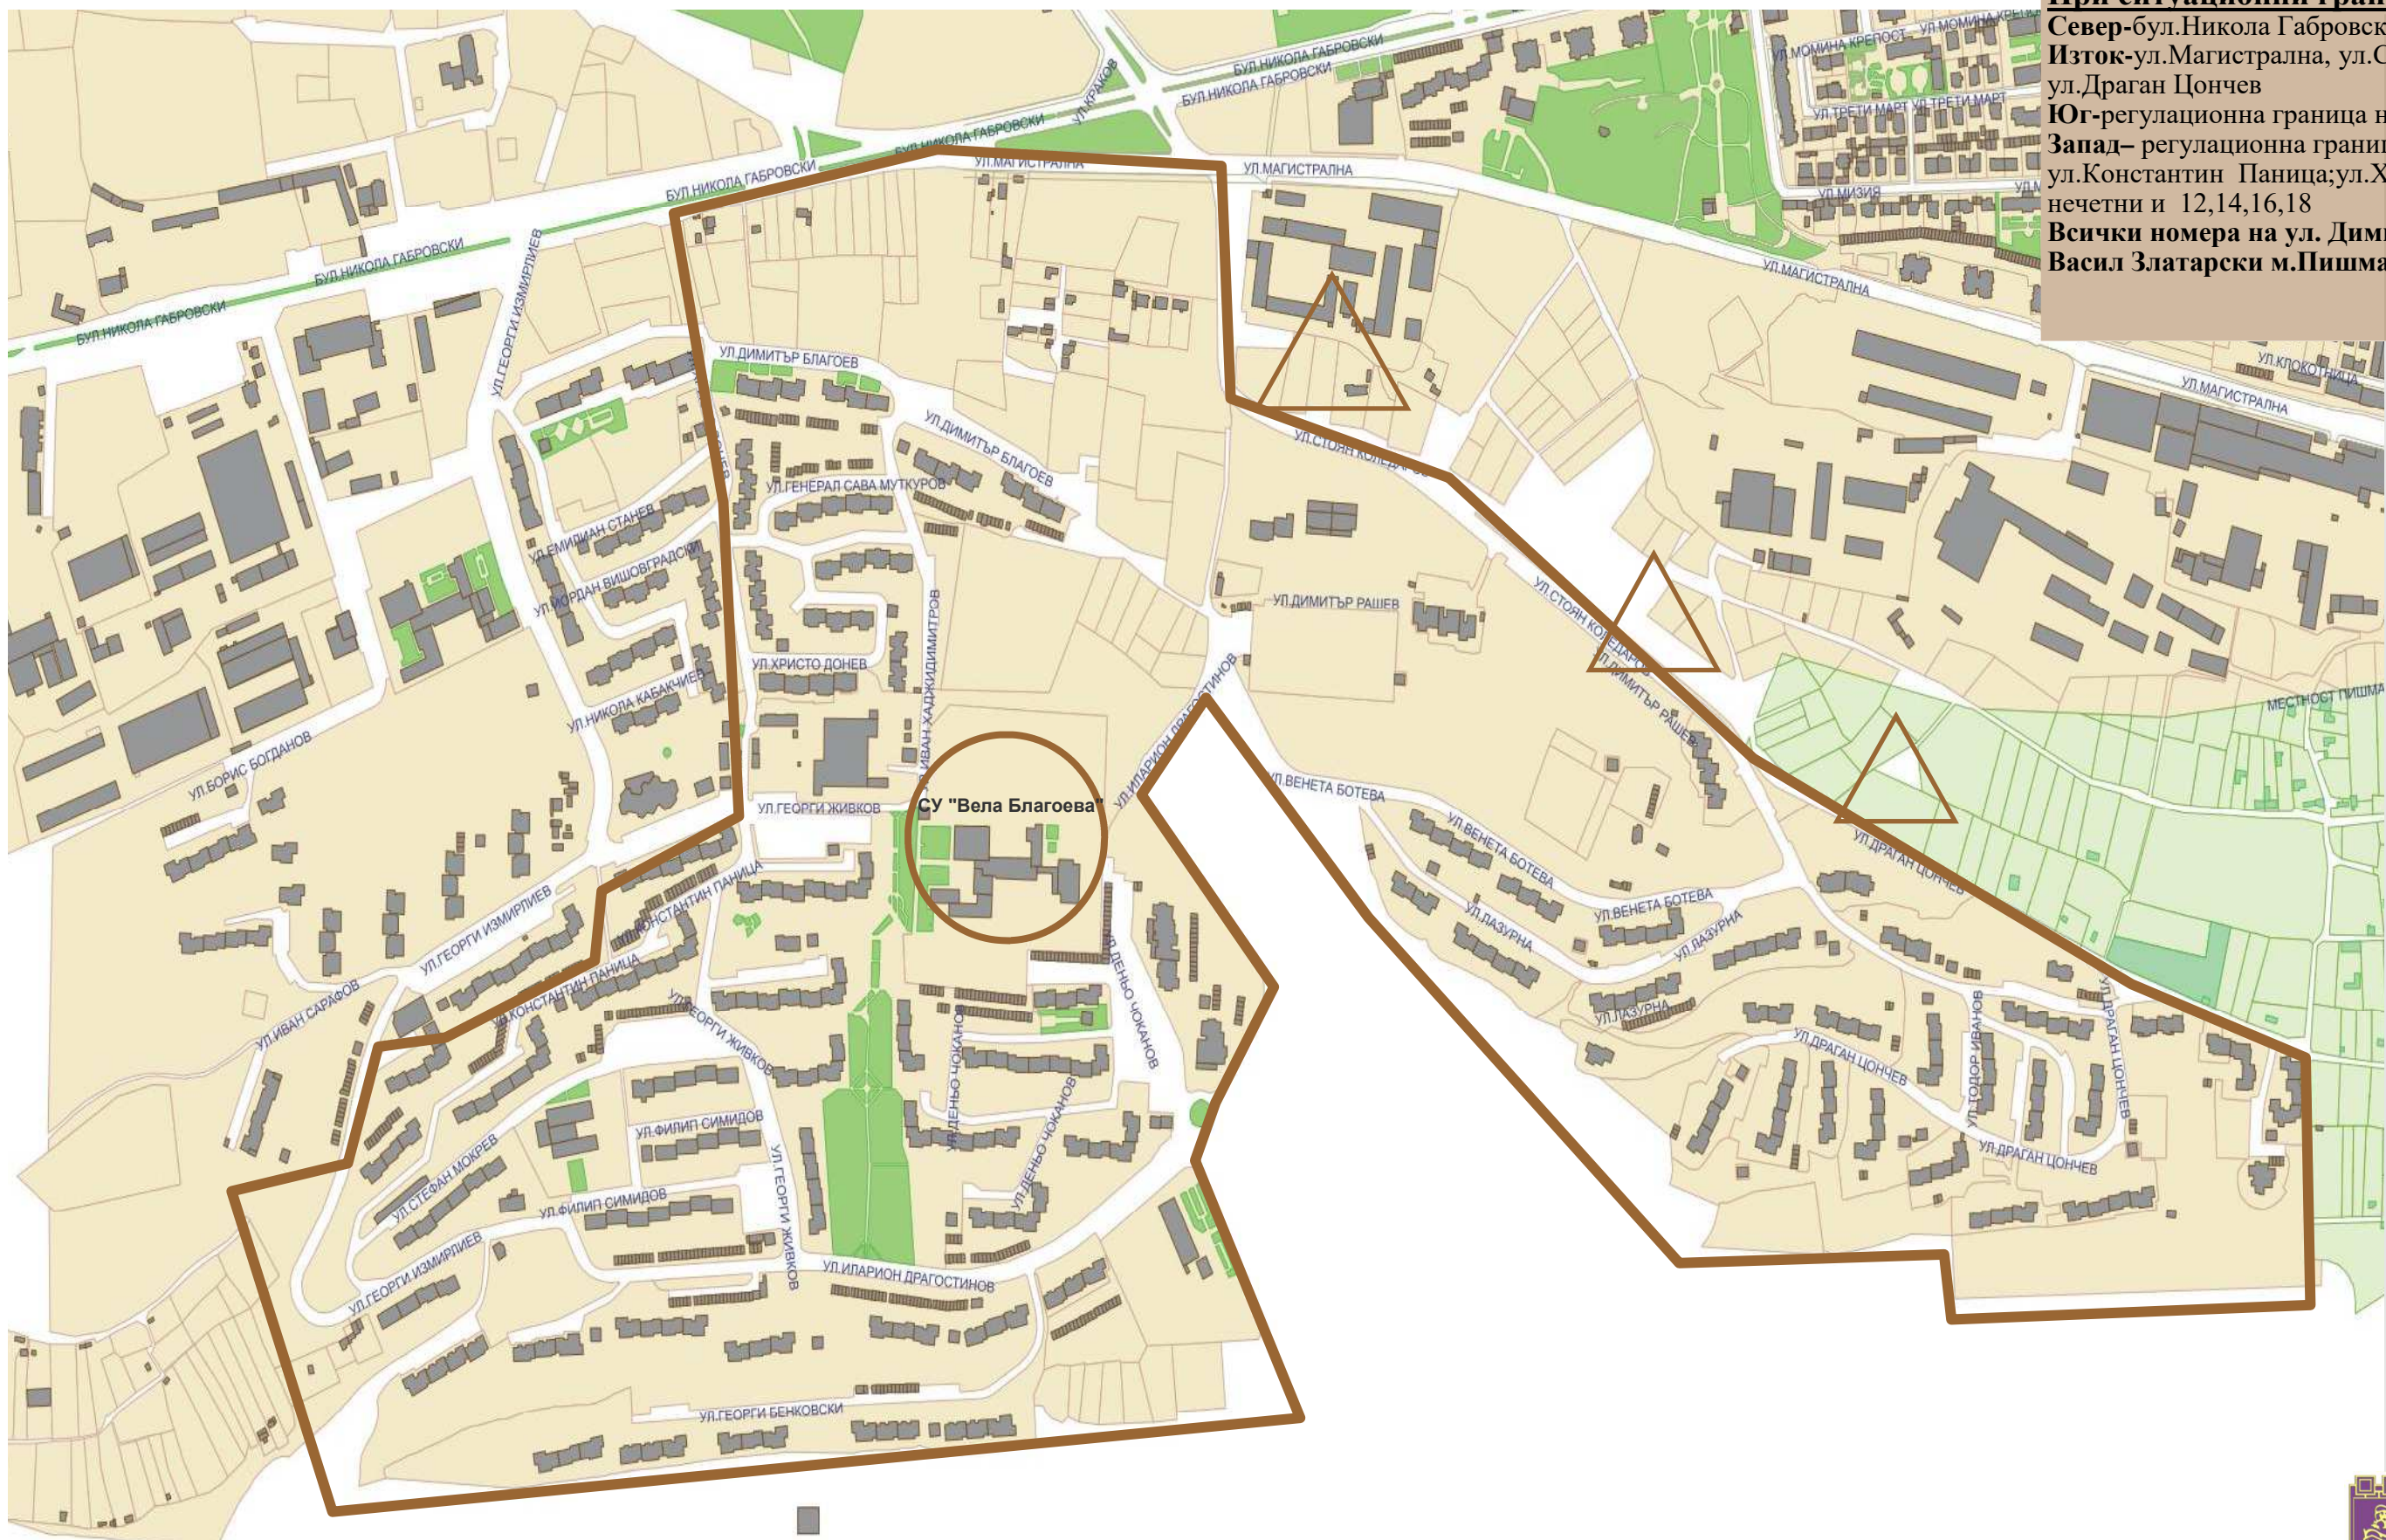

РАЙОН НА СУ "ВЕЛА БЛАГОЕВА"

При ситуационни граници на района
Север-бул.Никола Габровски до ПВ"Качица"
Изток-ул.Магистрална, ул.Стоян Коледаров,
ул.Драган Цончев
Юг-регулационна граница на гр.В.Т.
Запад- регулационна граница на гр.В.Т.,
ул.Константин Паница;ул.Христо Донев-
нечетни и 12,14,16,18
Всички номера на ул. Димитър Рашев и ул.
Васил Златарски м.Пишмана

СУ "Вела Благоева"
Адрес: Велико Търново, ул. "Константин Паница" № 1